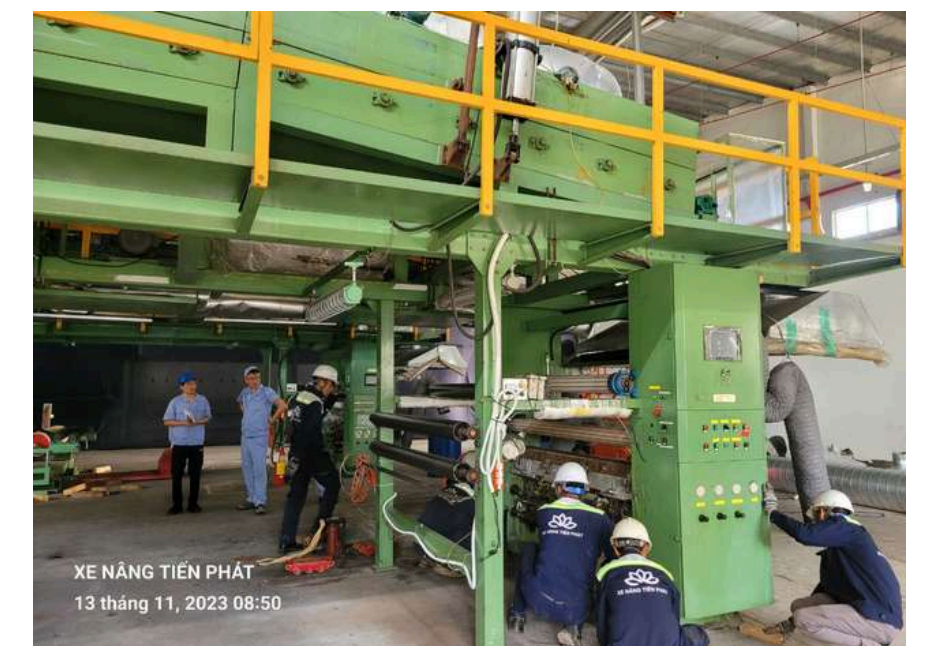

# DI DỜI MÁY MÓC KHÔNG THÁO RỜI TẠI KCN RẠCH BẮP