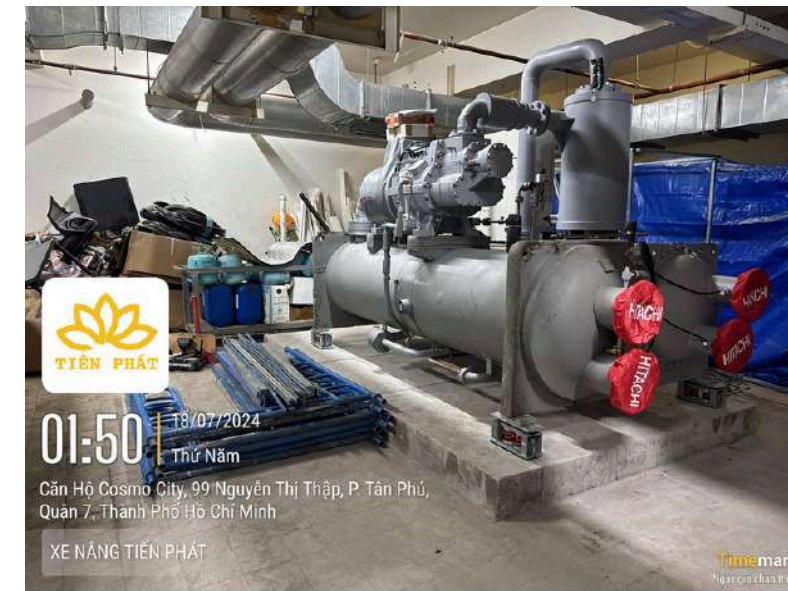

DI DỜI HẠ HẦM HỆ THỐNG ĐIỀU HÒA TRUNG TÂM CHILLER SIÊU THỊ GO QUẬN 7