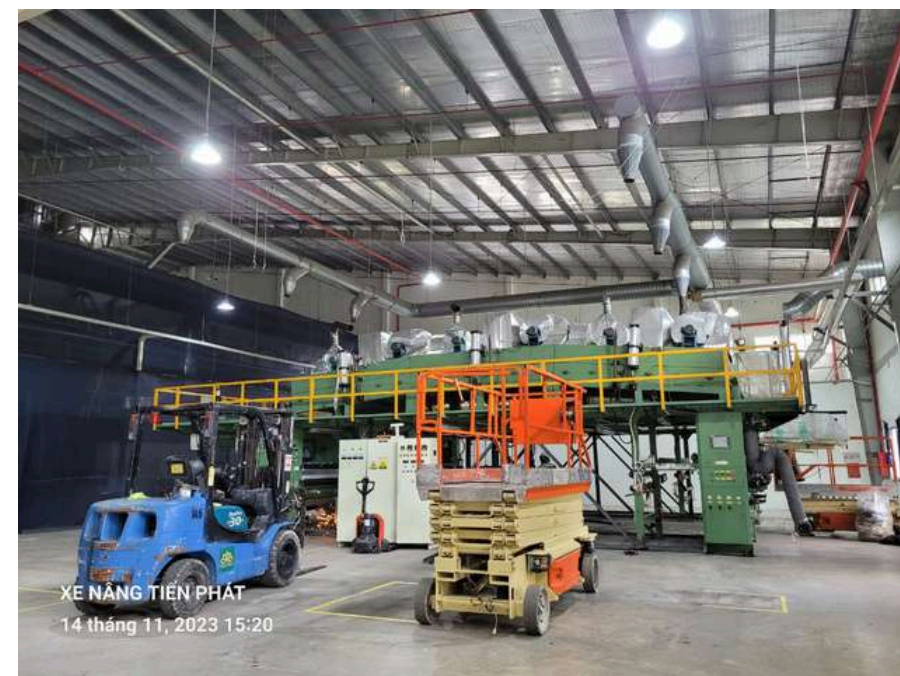

# DI DỜI MÁY MÓC KHÔNG THÁO RỜI TẠI KCN RẠCH BẮP