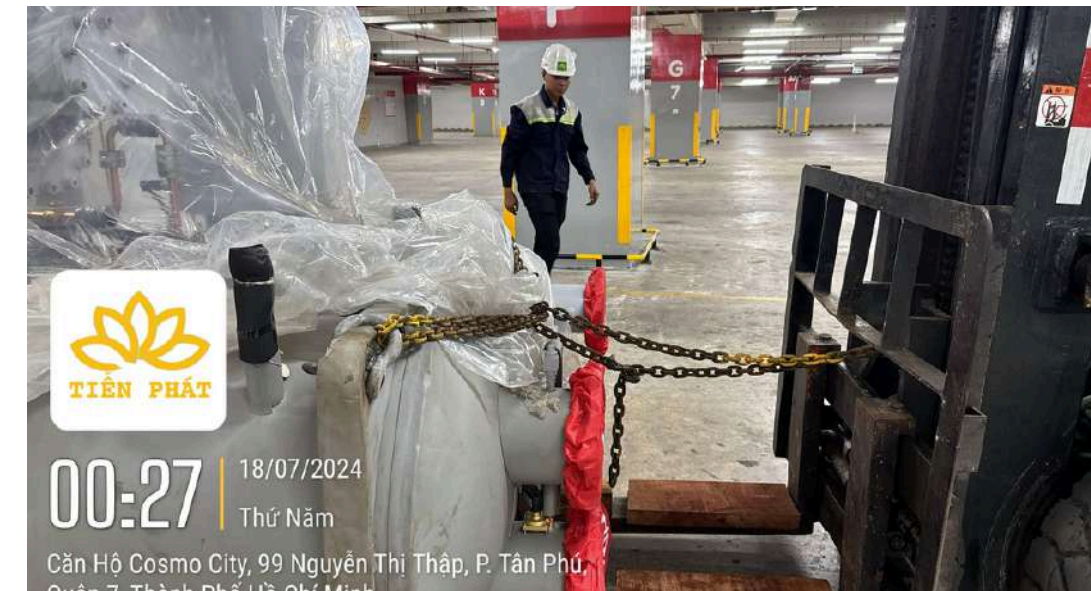

DI DỜI HẠ HẦM HỆ THỐNG ĐIỀU HÒA TRUNG TÂM CHILLER SIÊU THỊ GO QUẬN 7