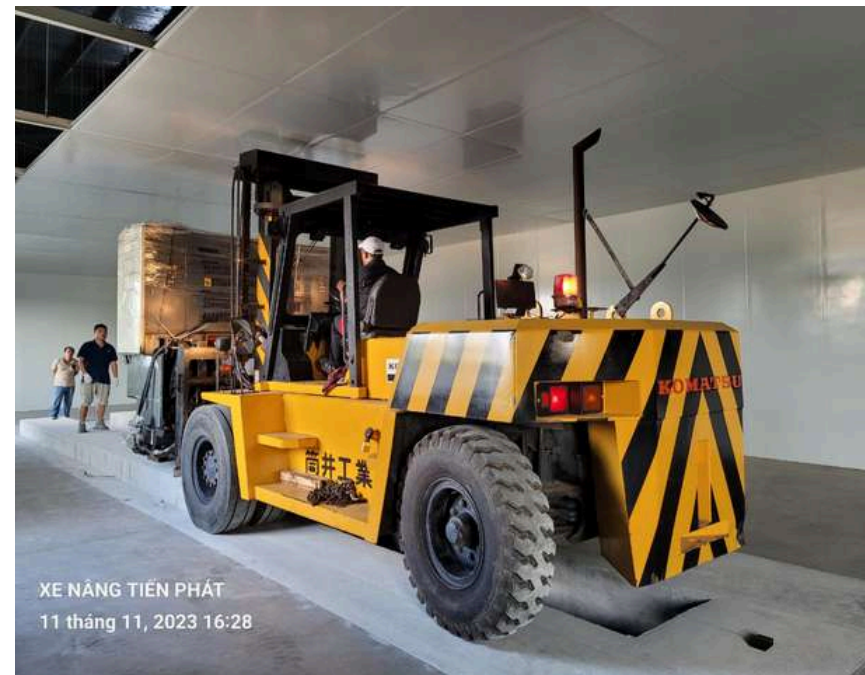

# DI DỜI MÁY MÓC KHÔNG THÁO RỜI TẠI KCN RẠCH BẮP