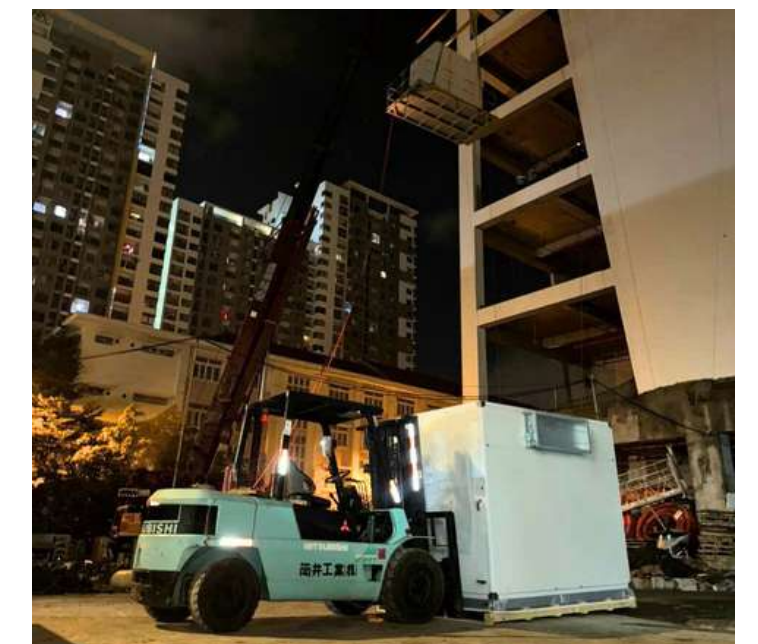

CÔNG TY TNHH CƠ GIỚI VẬN TẢI TIẾN PHÁT

DI DỜI THIẾT BỊ TTMM QUẬN 6 - TP.HCM