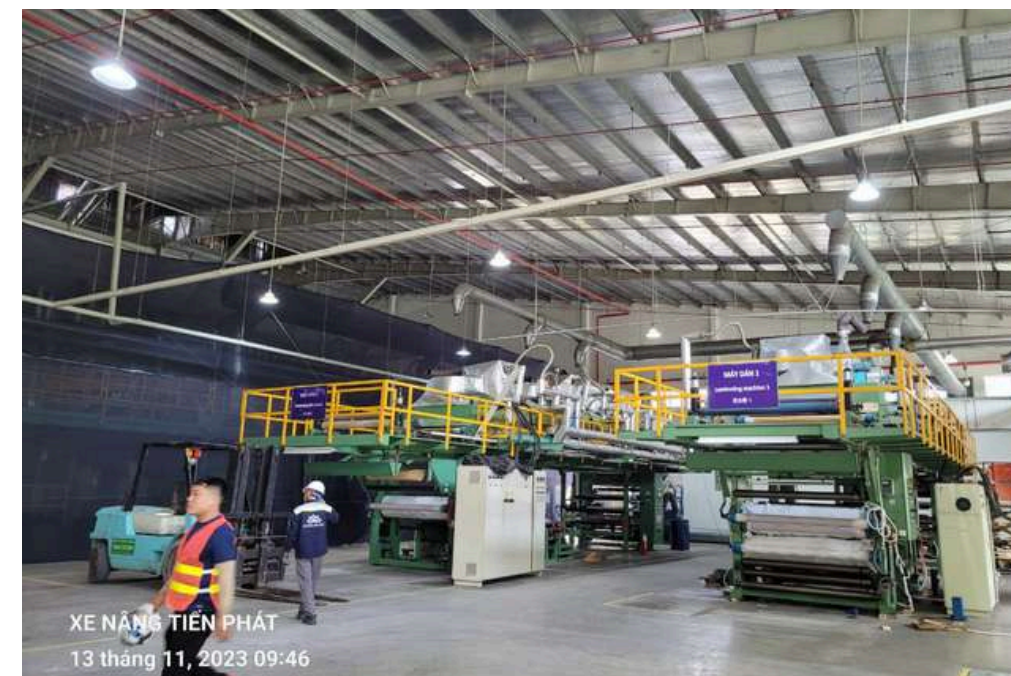

# DI DỜI MÁY MÓC KHÔNG THÁO RỜI TẠI KCN RẠCH BẮP