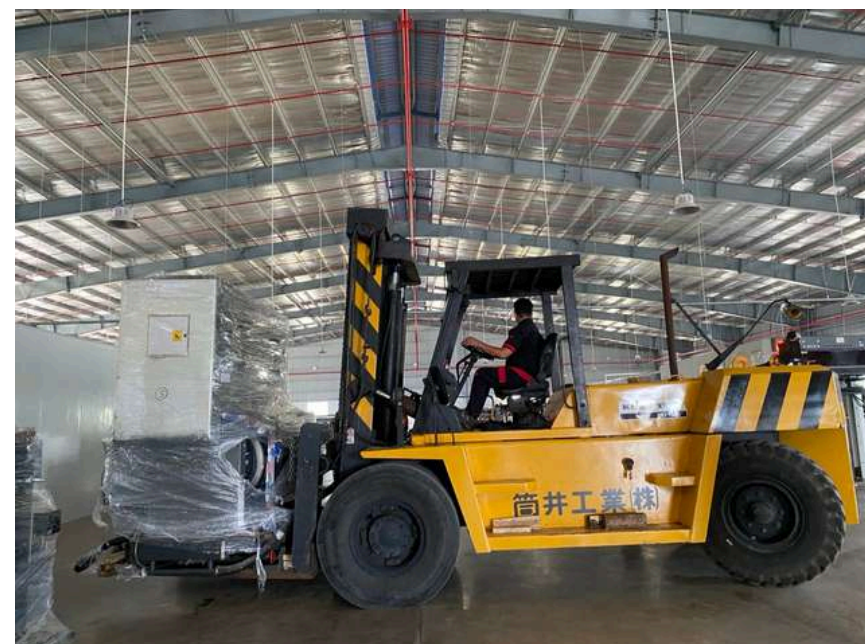

# DI DỜI MÁY MÓC KHÔNG THÁO RỜI TẠI KCN RẠCH BẮP