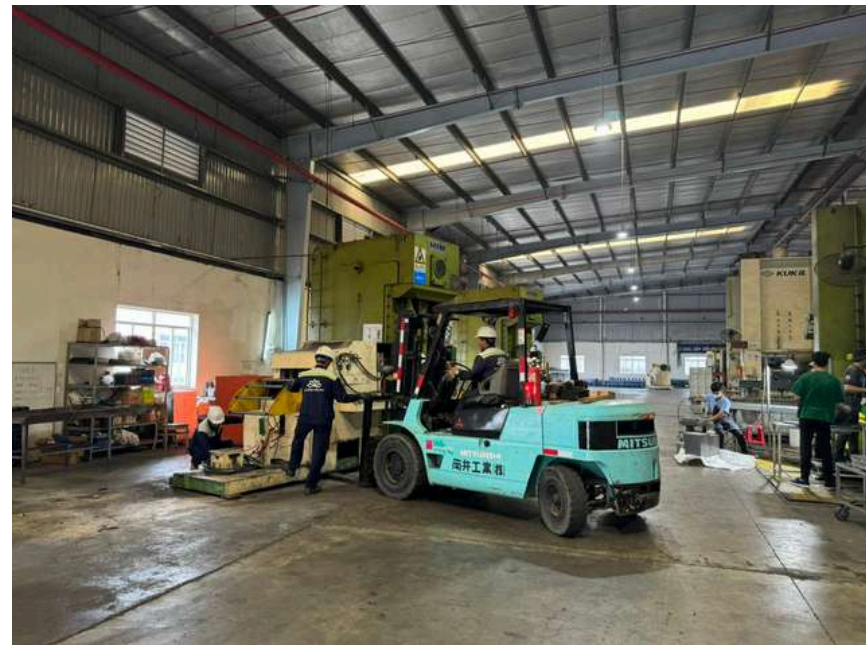

DI DỜI NHÀ MÁY GIA CÔNG CƠ KHÍ JNJ ĐỒNG NAI