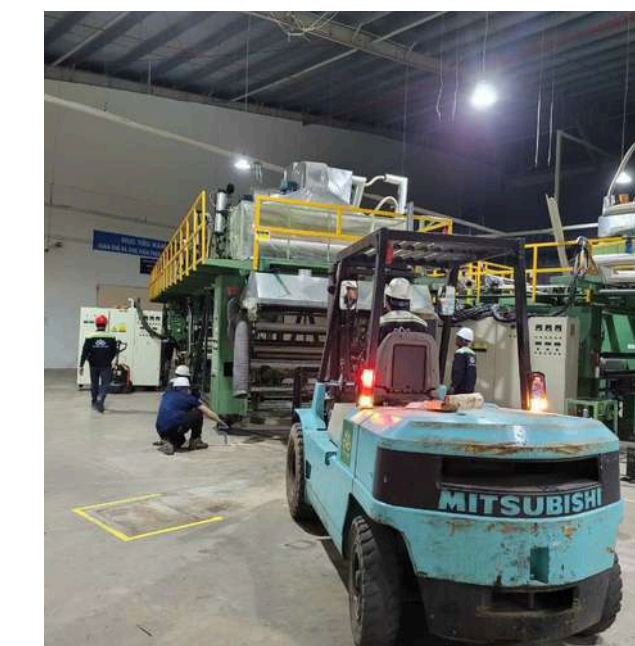

# CHUYỂN NHÀ MÁY KAITAT TẠI KCN GIANG ĐIỀN

# DI DỜI MÁY MÓC KHÔNG THÁO RỜI TẠI KCN RẠCH BẮP