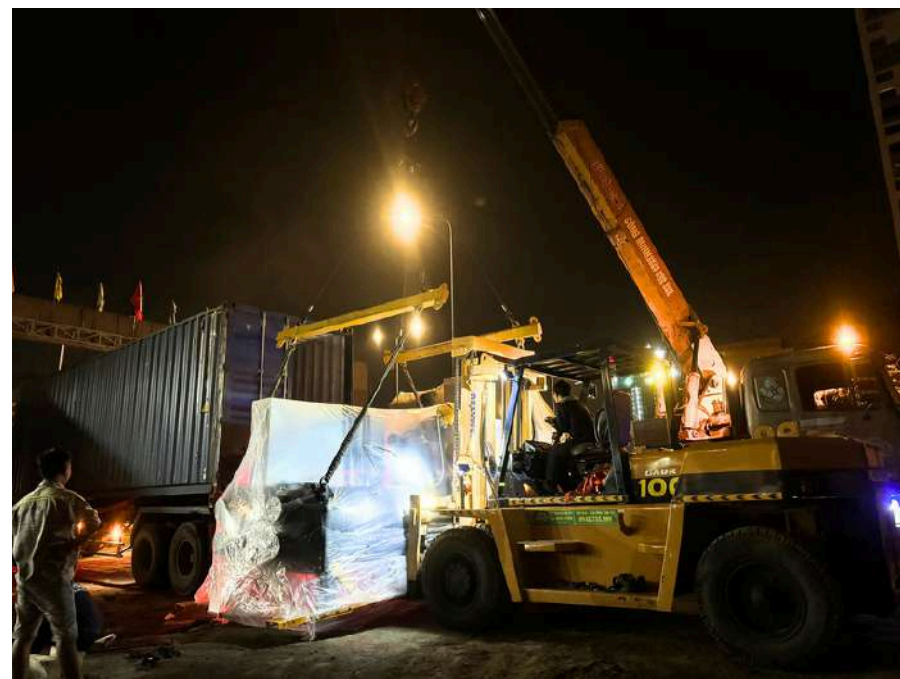

CÔNG TY TNHH CƠ GIỚI VẬN TẢI TIẾN PHÁT

DI DỜI THIẾT BỊ TTMM QUẬN 6 - TP.HCM