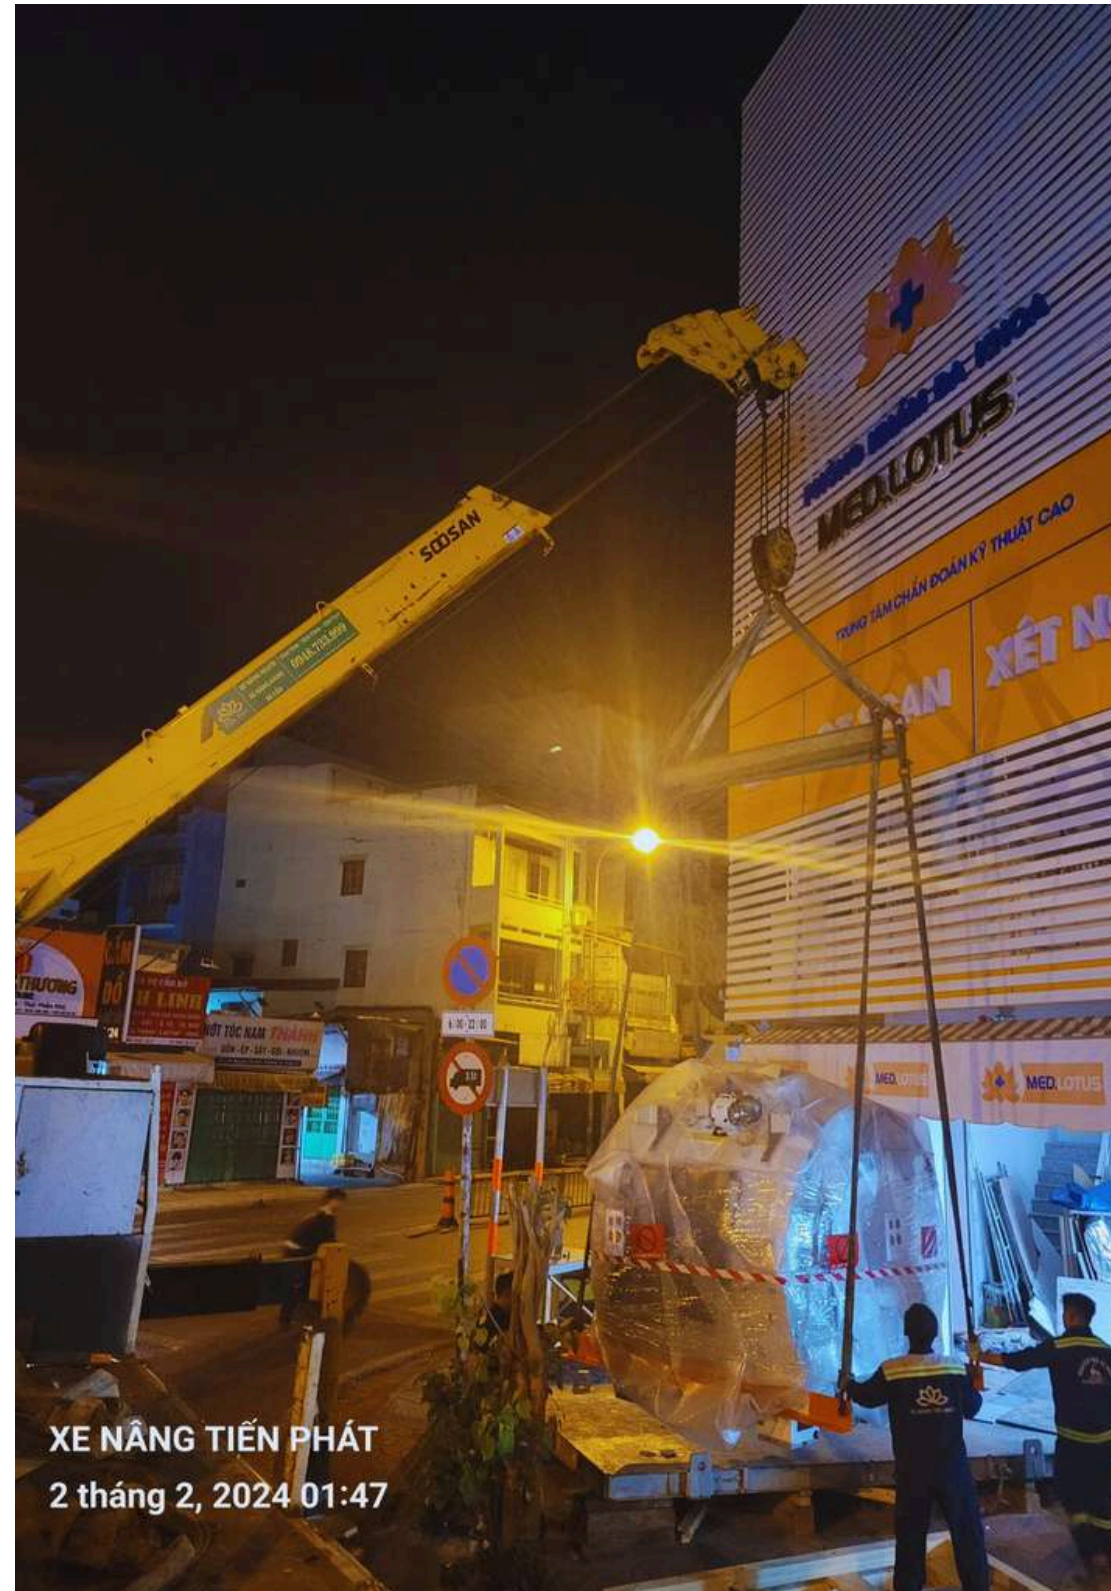

DI DỜI MÁY Y TẾ MRI - MED LOTUS