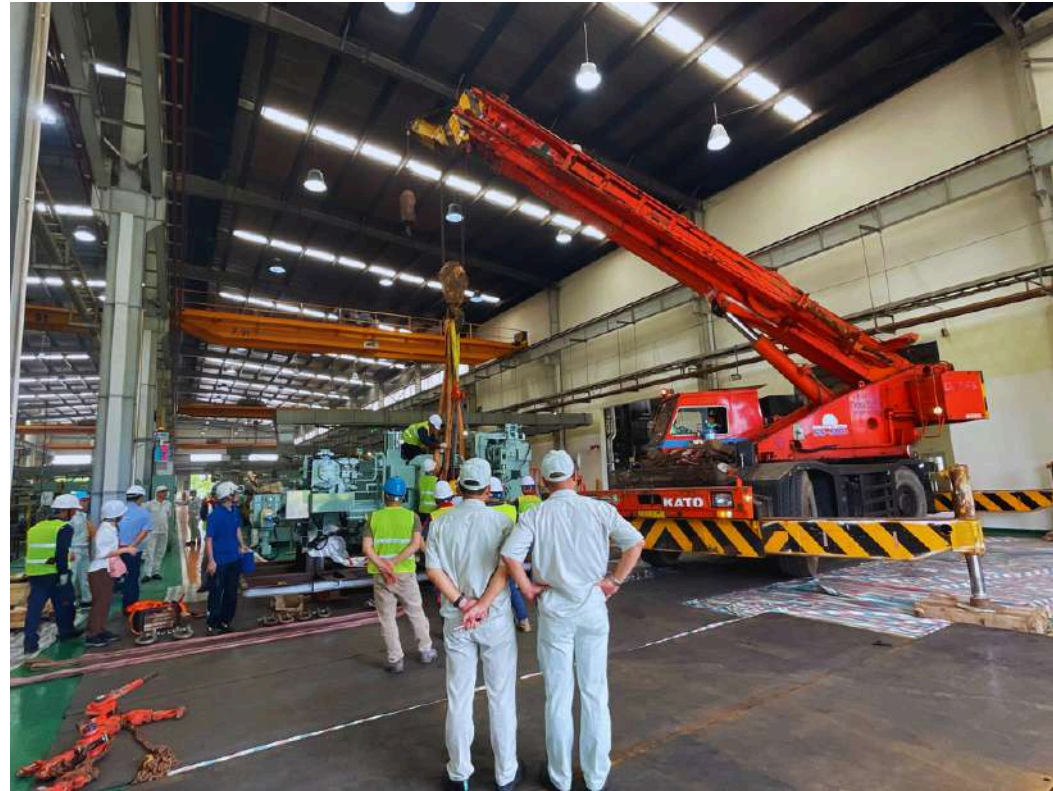

DI DỜI MÁY TẠO KHUÔN ĐÚC - HAL VIỆT NAM