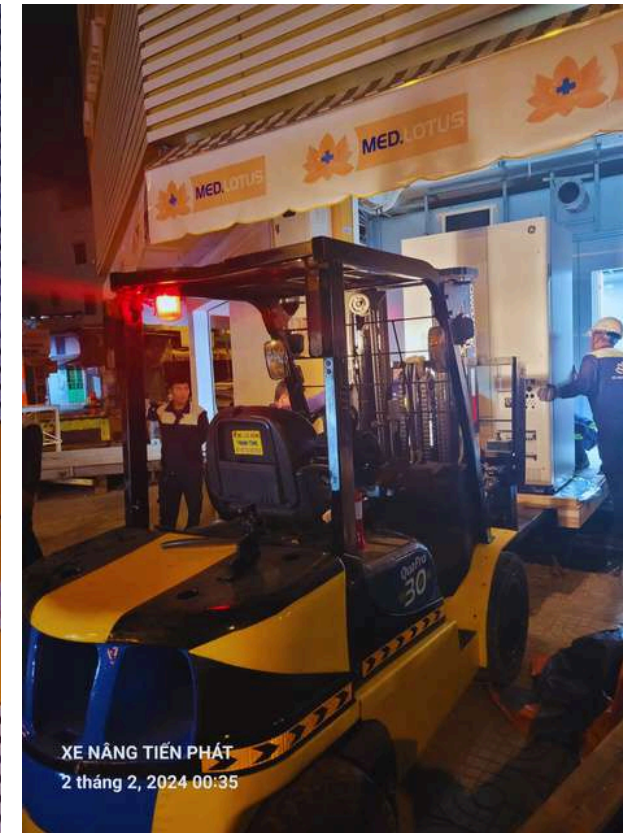

DI DỜI MÁY Y TẾ MRI - MED LOTUS