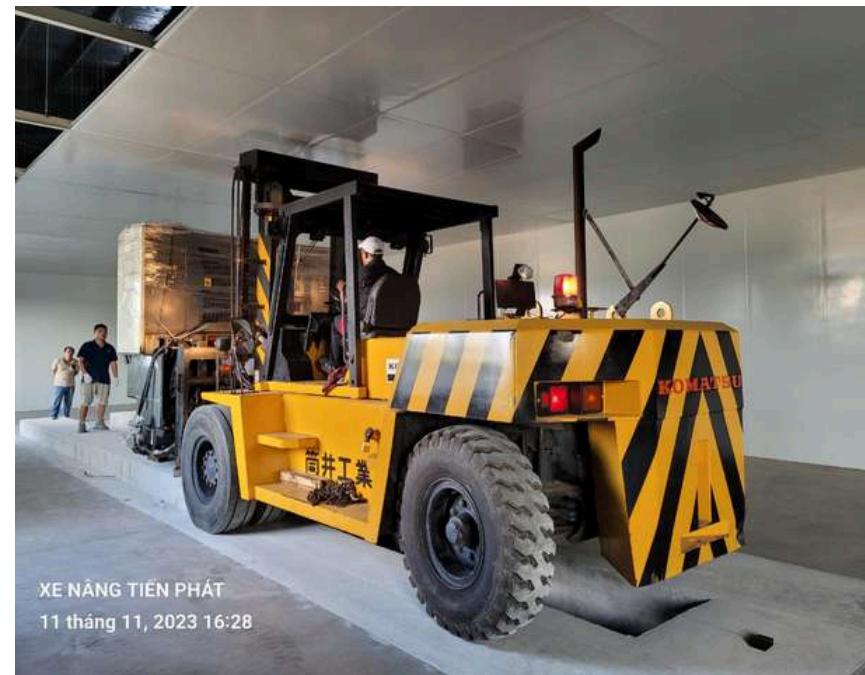

DI DỜI HẠ HẦM HỆ THỐNG ĐIỀU HÒA TRUNG TÂM CHILLER SIÊU THỊ GO QUẬN 7

CHUYỂN NHÀ MÁY KAITAT TẠI KCN GIANG ĐIỀN

DI DỜI MÁY MÓC KHÔNG THÁO RỜI TẠI KCN RẠCH BẮP

CHUYỂN NHÀ MÁY CÔNG TY YEAR 2000 KHU CHẾ XUẤT LINH TRUNG