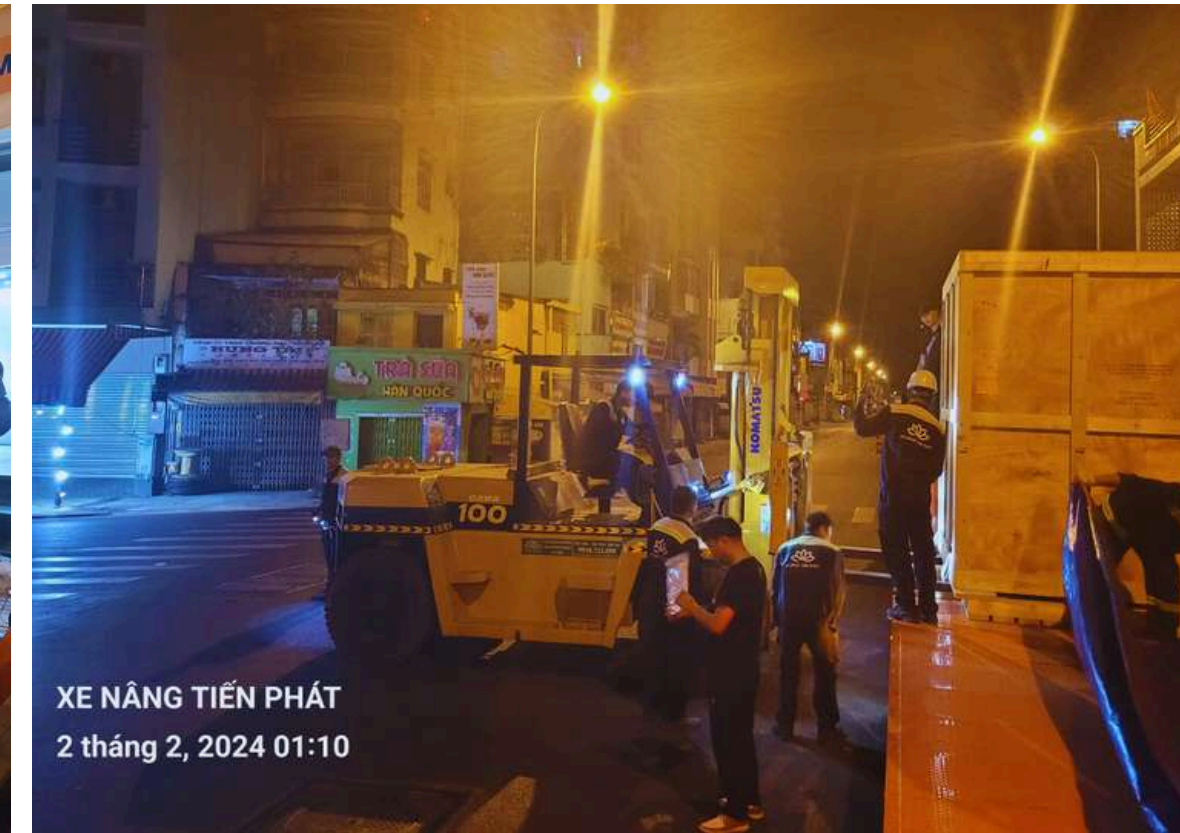

DI DỜI MÁY Y TẾ MRI - MED LOTUS