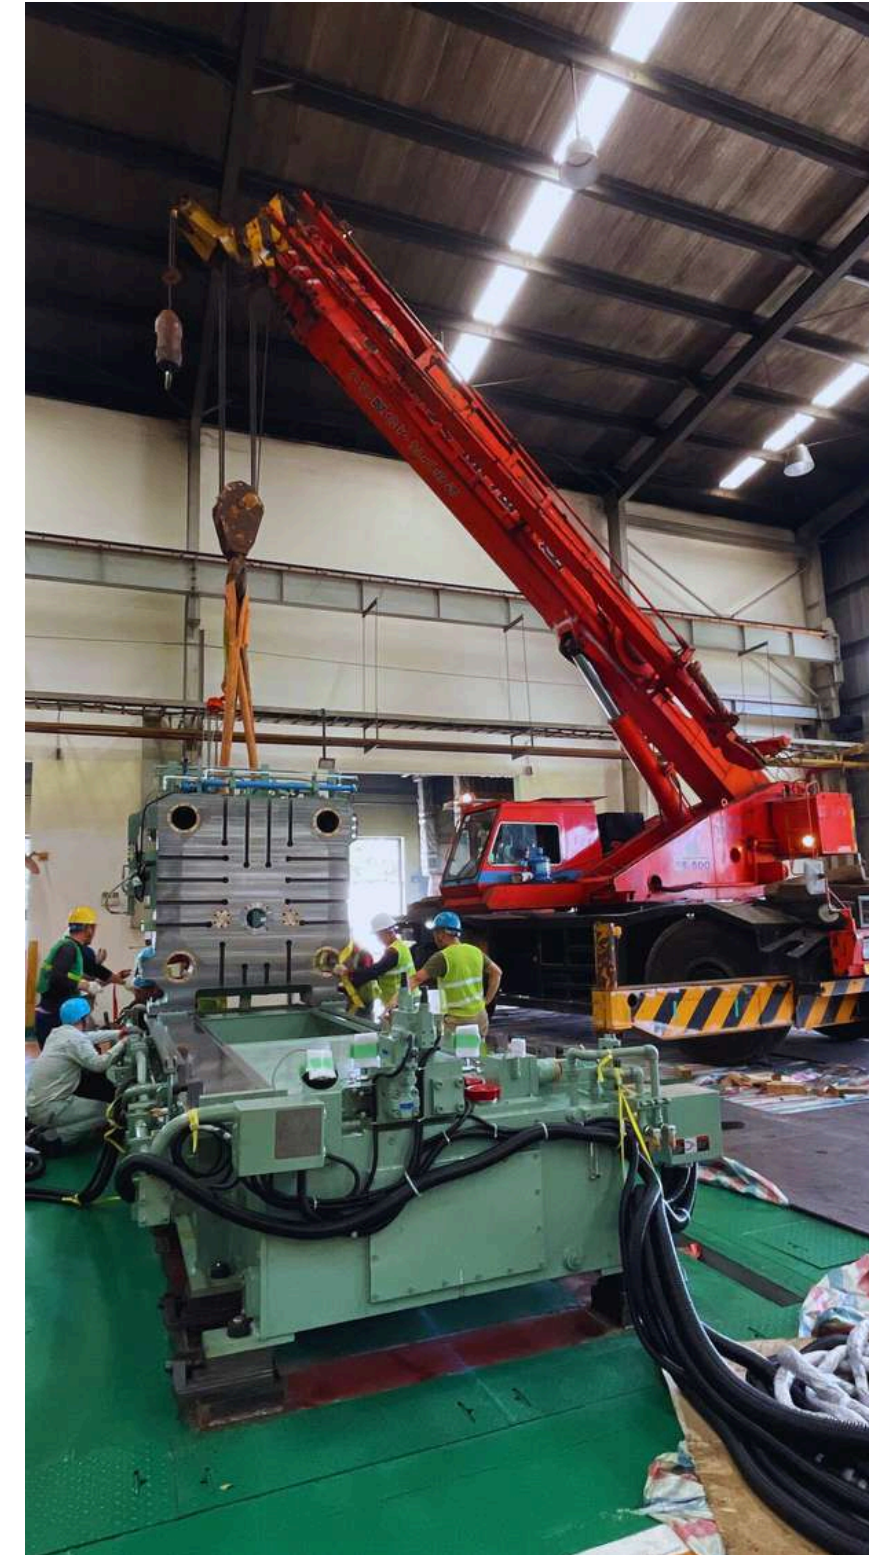

DI DỜI MÁY TẠO KHUÔN ĐÚC - HAL VIỆT NAM