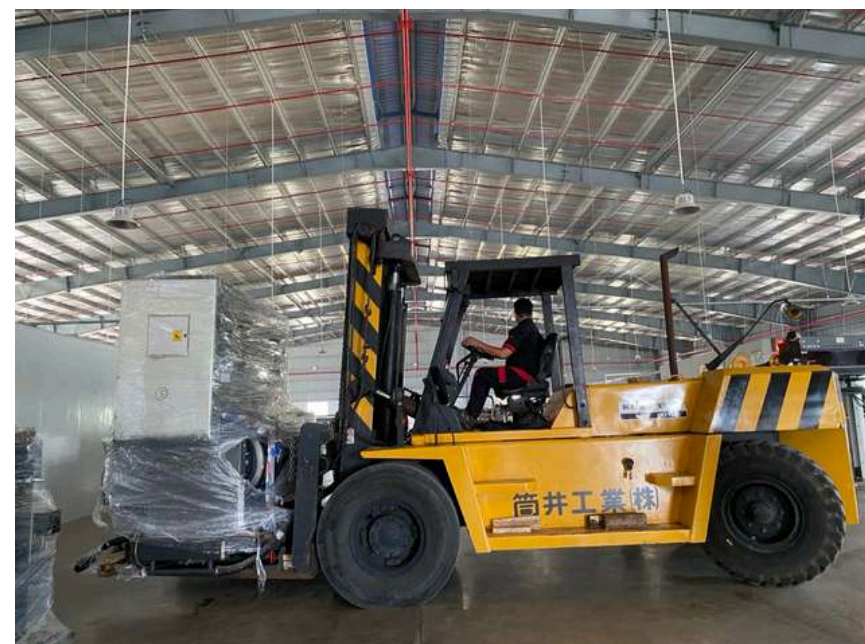

DI DỜI HẠ HẦM HỆ THỐNG ĐIỀU HÒA TRUNG TÂM CHILLER SIÊU THỊ GO QUẬN 7

CHUYỂN NHÀ MÁY KAITAT TẠI KCN GIANG ĐIỀN

DI DỜI MÁY MÓC KHÔNG THÁO RỜI TẠI KCN RẠCH BẮP

CHUYỂN NHÀ MÁY CÔNG TY YEAR 2000 KHU CHẾ XUẤT LINH TRUNG