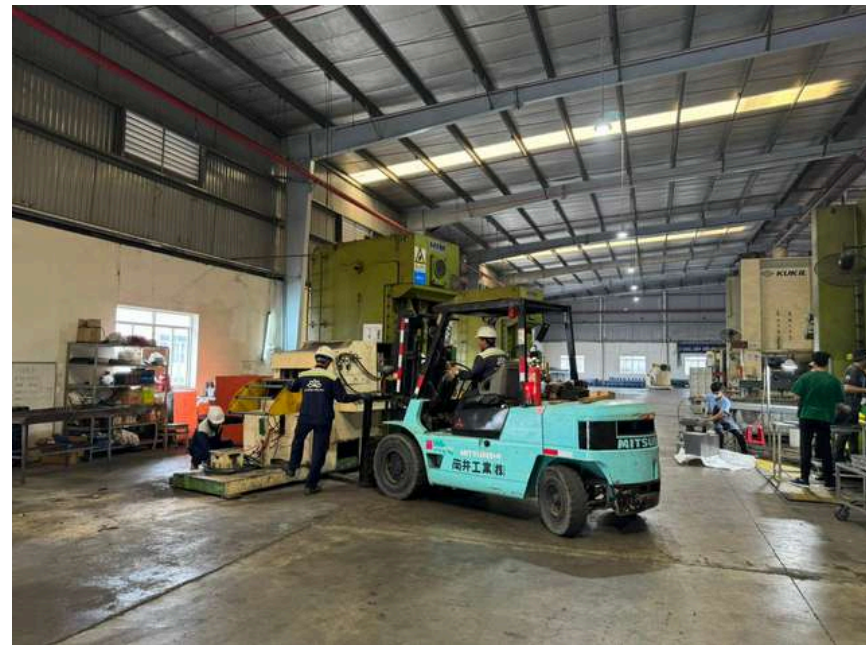

DI DỜI HẠ HẦM HỆ THỐNG ĐIỀU HÒA TRUNG TÂM CHILLER SIÊU THỊ GO QUẬN 7

CHUYỂN NHÀ MÁY KAITAT TẠI KCN GIANG ĐIỀN

DI DỜI MÁY MÓC KHÔNG THÁO RỜI TẠI KCN RẠCH BẮP

CHUYỂN NHÀ MÁY CÔNG TY YEAR 2000 KHU CHẾ XUẤT LINH TRUNG