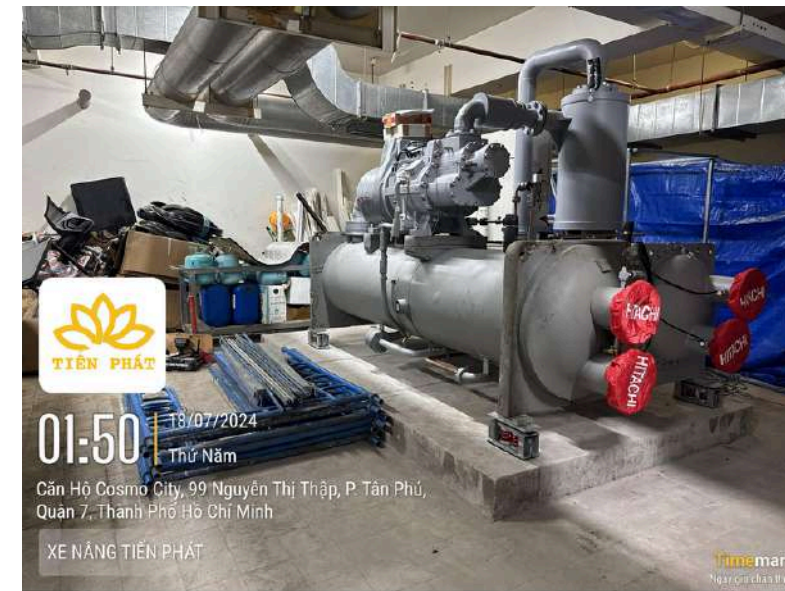

DI DỜI HẠ HẦM HỆ THỐNG ĐIỀU HÒA TRUNG TÂM CHILLER SIÊU THỊ GO QUẬN 7

CHUYỂN NHÀ MÁY KAITAT TẠI KCN GIANG ĐIỀN

DI DỜI MÁY MÓC KHÔNG THÁO RỜI TẠI KCN RẠCH BẮP

CHUYỂN NHÀ MÁY CÔNG TY YEAR 2000 KHU CHẾ XUẤT LINH TRUNG