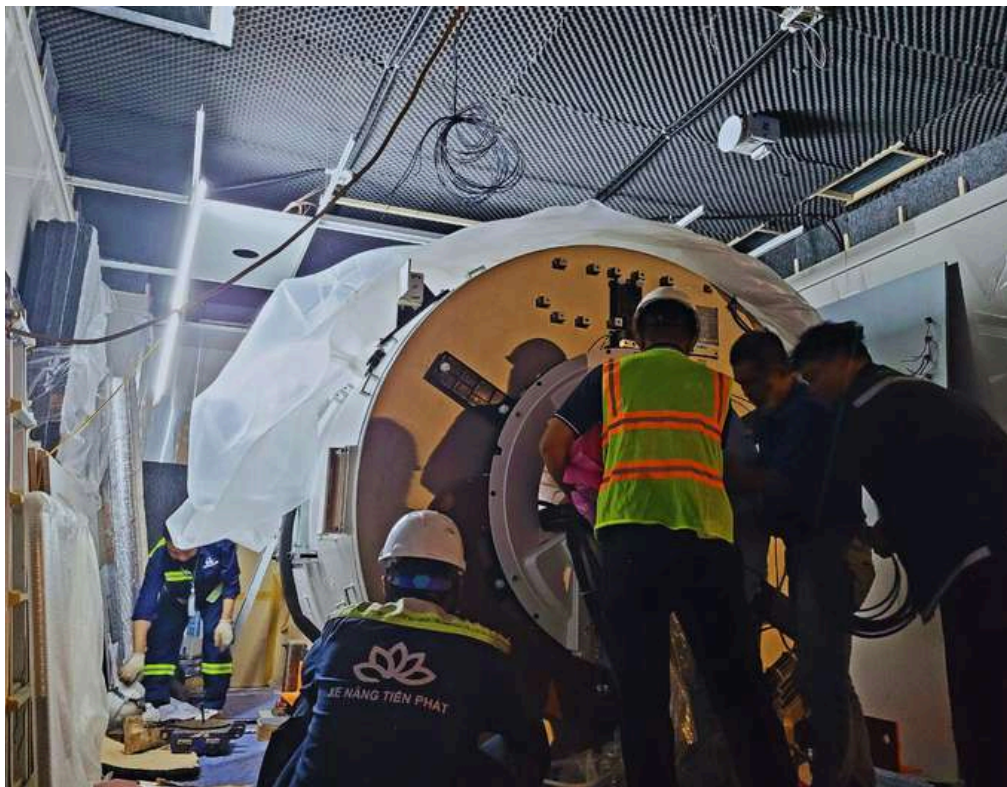

DI DỜI MÁY TẠO KHUÔN ĐÚC - HAL VIỆT NAM

DI DỜI MÁY Y TẾ MRI - MED LOTUS

CÔNG TY TNHH CƠ GIỚI VẬN TẢI TIẾN PHÁT

VẬN CHUYỂN - DI DỜI MÁY Y TẾ MRI

PHƯƠNG TIỆN

THÔNG TIN LIÊN HỆ

VẬN TẢI TIÊN PHÁT

Gmail: didoinhaxuong@gmail.com