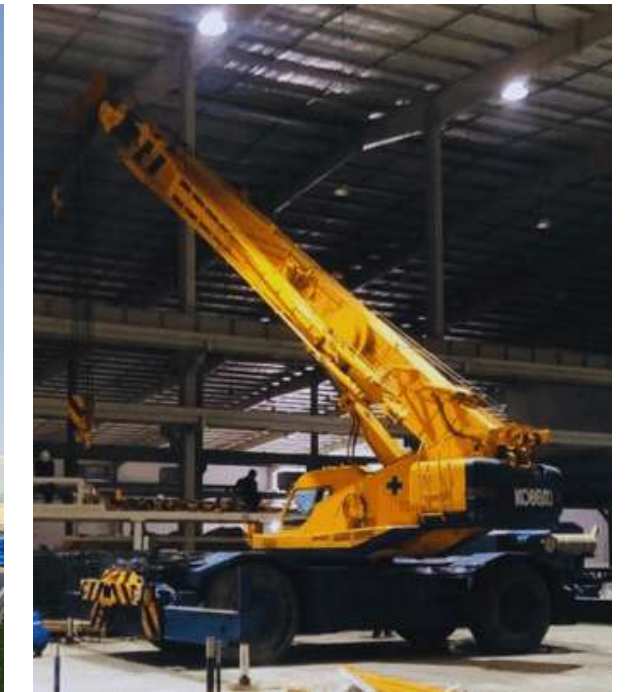

DI DỜI MÁY TẠO KHUÔN ĐÚC - HAL VIỆT NAM

DI DỜI MÁY Y TẾ MRI - MED LOTUS

CÔNG TY TNHH CƠ GIỚI VẬN TẢI TIẾN PHÁT

VẬN CHUYỂN - DI DỜI MÁY Y TẾ MRI

PHƯƠNG TIỆN

THÔNG TIN LIÊN HỆ

VẬN TẢI TIÊN PHÁT

Gmail: didoinhaxuong@gmail.com