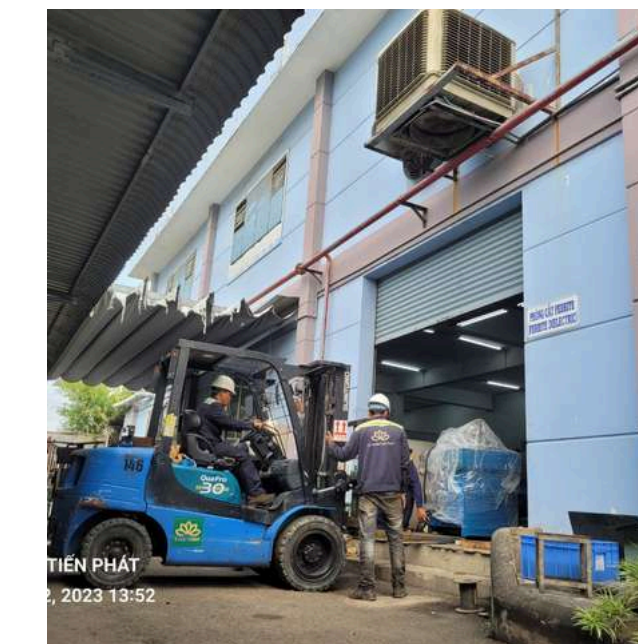

DI DỜI HẠ HẦM HỆ THỐNG ĐIỀU HÒA TRUNG TÂM CHILLER SIÊU THỊ GO QUẬN 7

CHUYỂN NHÀ MÁY KAITAT TẠI KCN GIANG ĐIỀN

DI DỜI MÁY MÓC KHÔNG THÁO RỜI TẠI KCN RẠCH BẮP

CHUYỂN NHÀ MÁY CÔNG TY YEAR 2000 KHU CHẾ XUẤT LINH TRUNG