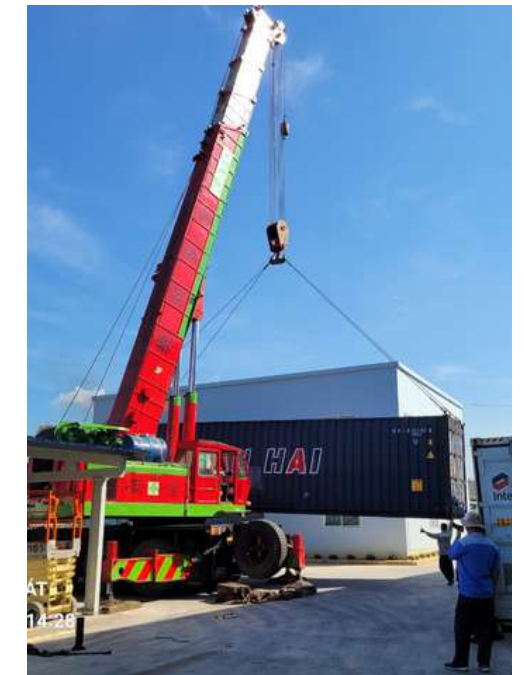

DI DỜI HẠ HẦM HỆ THỐNG ĐIỀU HÒA TRUNG TÂM CHILLER SIÊU THỊ GO QUẬN 7

CHUYỂN NHÀ MÁY KAITAT TẠI KCN GIANG ĐIỀN

DI DỜI MÁY MÓC KHÔNG THÁO RỜI TẠI KCN RẠCH BẮP

CHUYỂN NHÀ MÁY CÔNG TY YEAR 2000 KHU CHẾ XUẤT LINH TRUNG