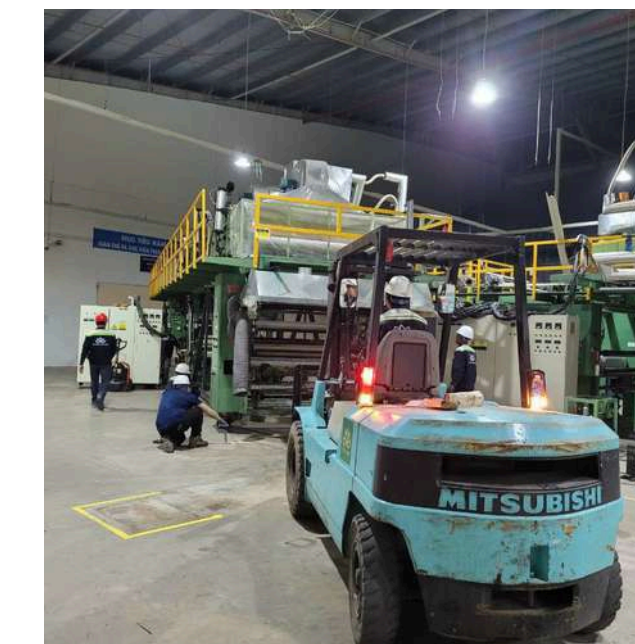

DI DỜI HẠ HẦM HỆ THỐNG ĐIỀU HÒA TRUNG TÂM CHILLER SIÊU THỊ GO QUẬN 7

CHUYỂN NHÀ MÁY KAITAT TẠI KCN GIANG ĐIỀN

DI DỜI MÁY MÓC KHÔNG THÁO RỜI TẠI KCN RẠCH BẮP

CHUYỂN NHÀ MÁY CÔNG TY YEAR 2000 KHU CHẾ XUẤT LINH TRUNG