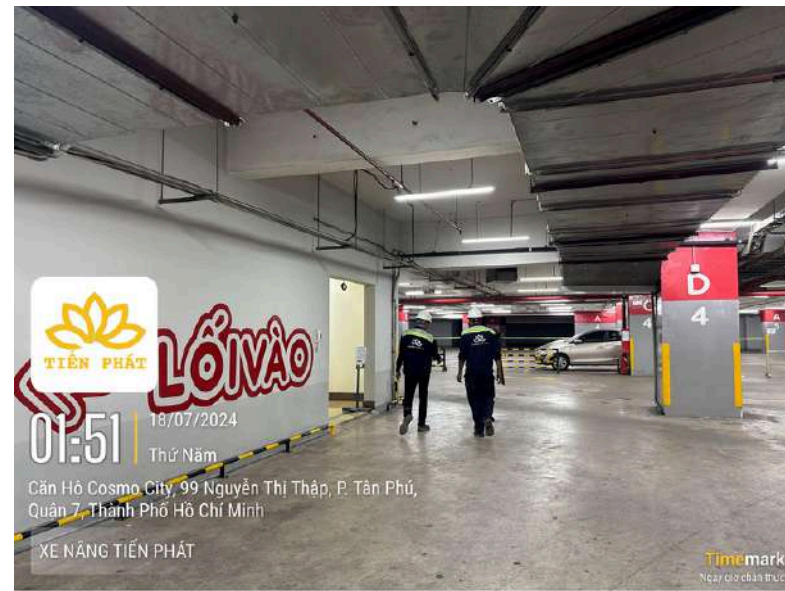

DI DỜI HẠ HẦM HỆ THỐNG ĐIỀU HÒA TRUNG TÂM CHILLER SIÊU THỊ GO QUẬN 7

CHUYỂN NHÀ MÁY KAITAT TẠI KCN GIANG ĐIỀN

DI DỜI MÁY MÓC KHÔNG THÁO RỜI TẠI KCN RẠCH BẮP

CHUYỂN NHÀ MÁY CÔNG TY YEAR 2000 KHU CHẾ XUẤT LINH TRUNG