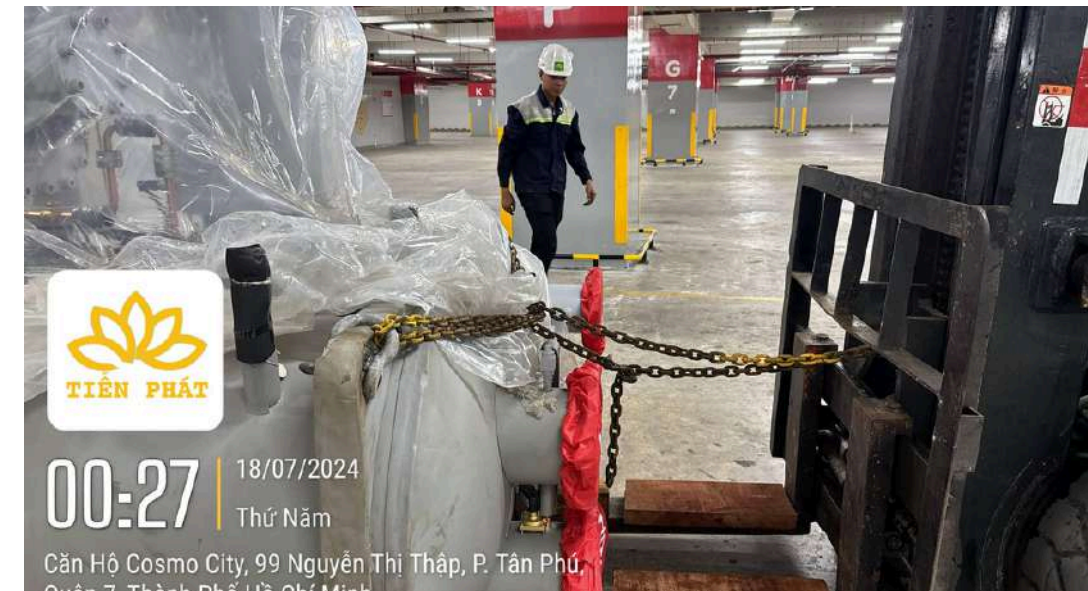

DI DỜI HẠ HẦM HỆ THỐNG ĐIỀU HÒA TRUNG TÂM CHILLER SIÊU THỊ GO QUẬN 7

CHUYỂN NHÀ MÁY KAITAT TẠI KCN GIANG ĐIỀN

DI DỜI MÁY MÓC KHÔNG THÁO RỜI TẠI KCN RẠCH BẮP

CHUYỂN NHÀ MÁY CÔNG TY YEAR 2000 KHU CHẾ XUẤT LINH TRUNG