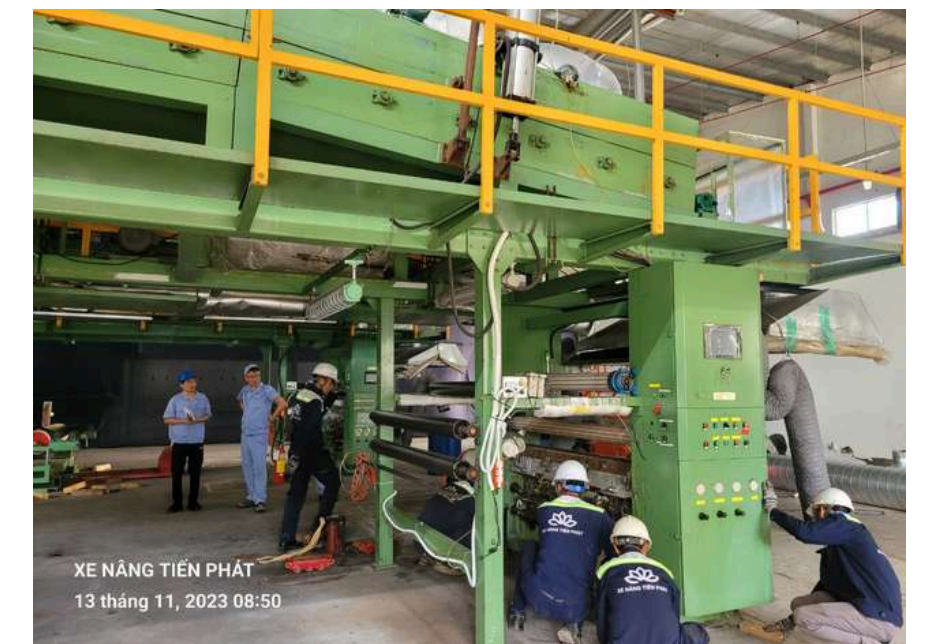

DI DỜI HẠ HẦM HỆ THỐNG ĐIỀU HÒA TRUNG TÂM CHILLER SIÊU THỊ GO QUẬN 7

CHUYỂN NHÀ MÁY KAITAT TẠI KCN GIANG ĐIỀN

DI DỜI MÁY MÓC KHÔNG THÁO RỜI TẠI KCN RẠCH BẮP

CHUYỂN NHÀ MÁY CÔNG TY YEAR 2000 KHU CHẾ XUẤT LINH TRUNG