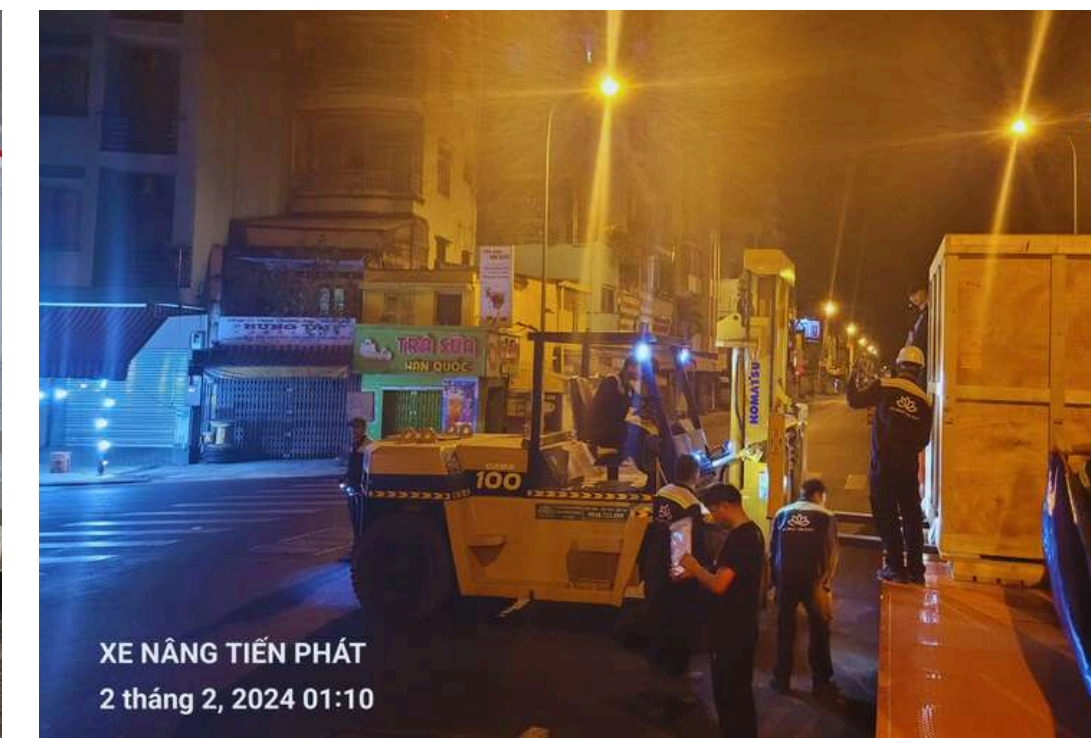

DI DỜI MÁY Y TẾ MRI - MED LOTUS