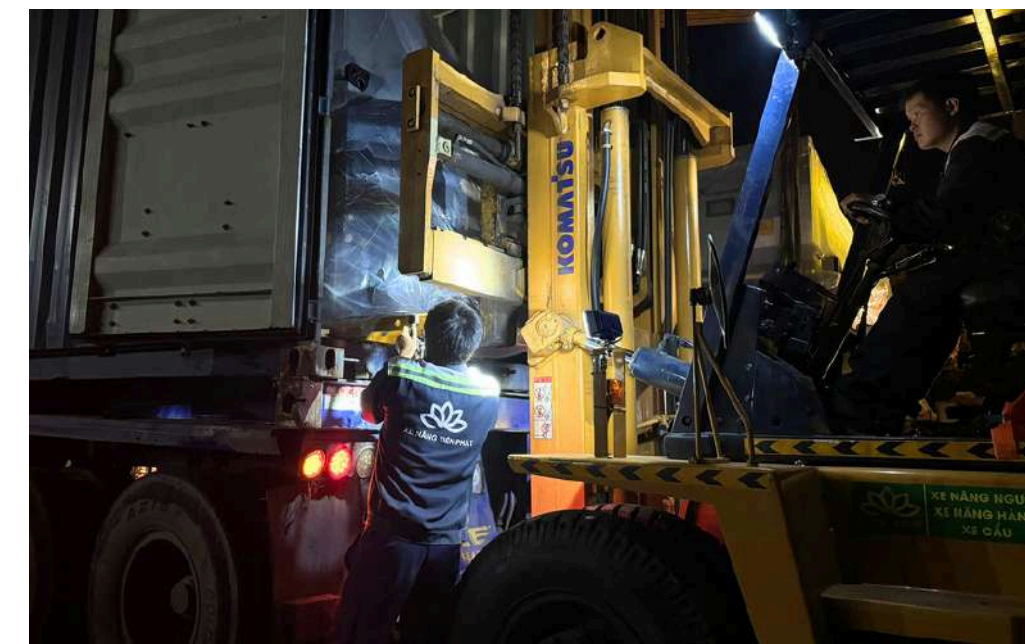

CÔNG TY TNHH CƠ GIỚI VẬN TẢI TIẾN PHÁT

DI DỜI THIẾT BỊ TTMM QUẬN 6 - TP.HCM